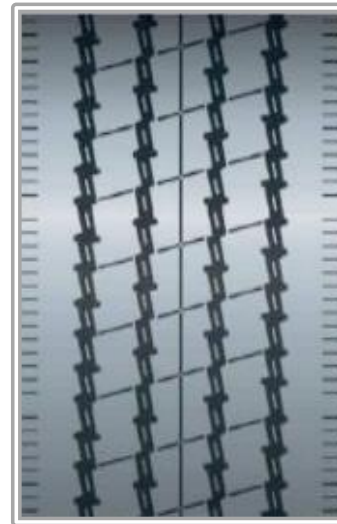

PRECAUCH

MARANGONI 

Lineal para carretera. Para ejes libres. Equilibrio entre peso y rendimiento.

ANCHO	PROFUNDIDAD
220	10.0
230	10.0